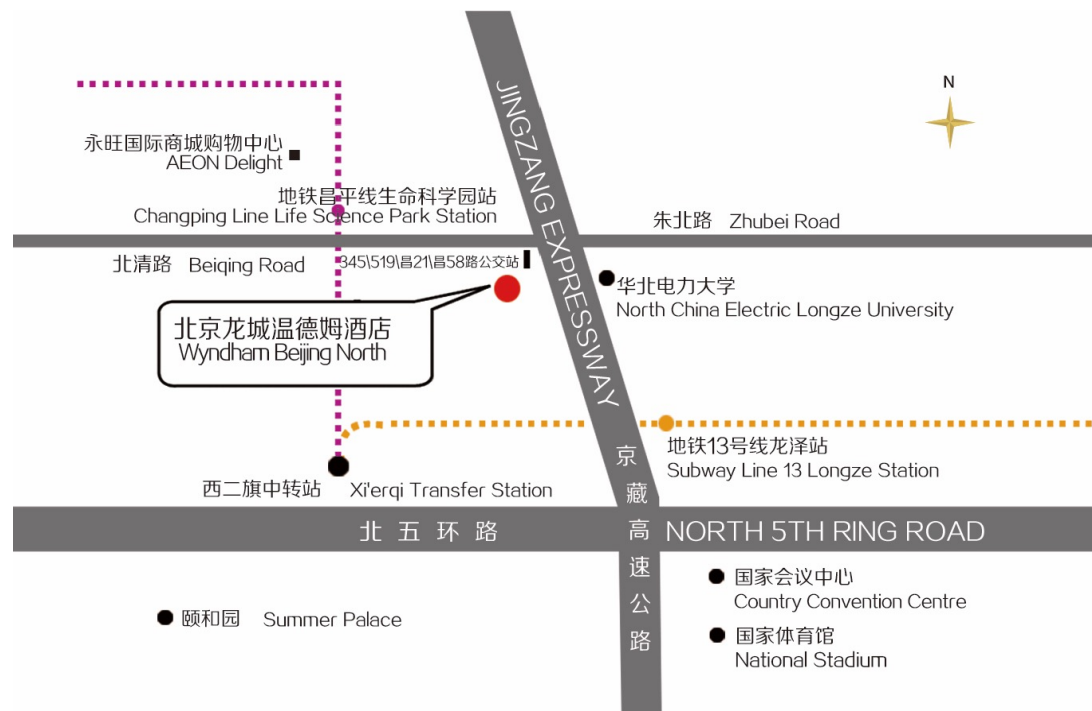

WYNDHAM[®]

Beijing North

北京龙城温德姆酒店

北京龙城温德姆酒店

WYNDHAM BEIJING NORTH

北京龙城温德姆酒店

WYNDHAM BEIJING NORTH

北京科技中心的静谧绿洲—龙城温德姆酒店地理位置优越，毗邻北京硅谷，便捷的交通枢纽连接市区的商务中心。酒店内部采用复古华丽的设计打造593间套房，包含中西餐厅、大堂吧、康乐中心以及1090平米无柱式大宴会厅的会议和宴会设施。同时，会议中心拥有多个多功能厅，可容纳不同规模的会议、研讨会和活动。

酒店位置

LOCATION

北京龙城温德姆酒店坐落在京藏G6高速公路之北清路出口（16号出口）西侧，位于高速发展的北京昌平区回龙观，毗邻中国的“硅谷”中关村高科技园区，交通极为便利。30分钟内的车程即可抵达北京首都国际机场、举世闻名的长城、颐和园、十三陵和鸟巢、水立方等风景名胜，紧邻八达岭高速路和城市轻轨车站，方便前往北京城区的各个角落。

酒店客房

GUEST ROOM

北京龙城温德姆酒店拥有593套客房，其中包含高级客房、高级套房、高级商务客房、双卧复式套房、商务客房、商务套房以及高级商务套房等。客房平均面积达到40至106平方米，其中多数房间设有独立浴缸及淋浴间。

位置：酒店一层

金翠廊大堂吧

TROPICANA LOBBY LOUNG

大堂吧内提供各款现磨咖啡、酒水、甜点及经典下午茶。无论是闲游时休憩还是商务会谈，都可在享用美味的同时，感受愉悦的时刻。

营业时间：10:00-23:30

酒店会议

MEETING

北京龙城温德姆酒店拥有多间会议室和多功能厅，其中面积1090平方米的无柱式大宴会厅可容纳千人聚会。专业的会议团队能够预见到您的每一个需求，并承诺协助您成功的举办每一次活动。经验丰富和训练有素的会议专员将为您提供全面细致的服务，并协助您策划和落实活动的每一个细节。