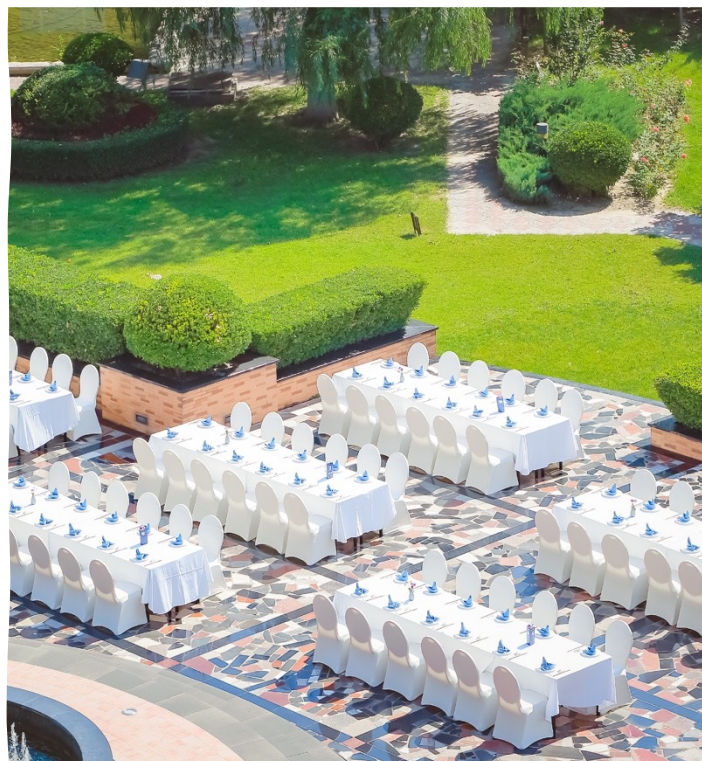

午餐：11:30-14:00

晚餐：17:30-21:00

棕榈庭院咖啡厅

PALM TERRACE

可用于早餐、午餐及晚餐时段享用高级品质佳肴的全日制西餐厅，优选农场供应，在本地市场采购的上等材料以及国际进口原材料，加以厨师团队的创意打造， 体验热情好客的无国界礼遇 。

早餐营业时间：

周一至周五：07:00-9:30

周六至周日：07:00-10:00

位置：酒店一层

金翠廊大堂吧

TROPICANA LOBBY LOUNG

大堂吧内提供各款现磨咖啡、酒水、甜点及经典下午茶。无论是闲游时休憩还是商务会谈，都可在享用美味的同时，感受愉悦的时刻。

营业时间：10:00-23:30

酒店会议

MEETING

北京龙城温德姆酒店拥有多间会议室和多功能厅，其中面积1090平方米的无柱式大宴会厅可容纳千人聚会。专业的会议团队能够预见到您的每一个需求，并承诺协助您成功的举办每一次活动。经验丰富和训练有素的会议专员将为您提供全面细致的服务，并协助您策划和落实活动的每一个细节。

婚宴

WEDDING

宽敞无柱的大宴会厅面积1090平方米，最多可容纳65桌大型婚宴，连同配套的旋转楼梯，厅外300平方米的迎宾区，一切皆为您打造一场华丽非凡突显雍容华贵的专属婚礼。

酒店还拥有万余平方米的草坪花园，无须远赴欧洲便可与亲朋好友共享大自然的真实与浪漫，见证一场清新、典雅、低碳的花园婚礼。

酒店健身及娱乐 RECREATION

北京龙城温德姆酒店康乐中心为您提供一系列配套齐全的休闲设施，包括室内恒温游泳池、器械健身房、网球馆、桑拿、蒸汽按摩等。